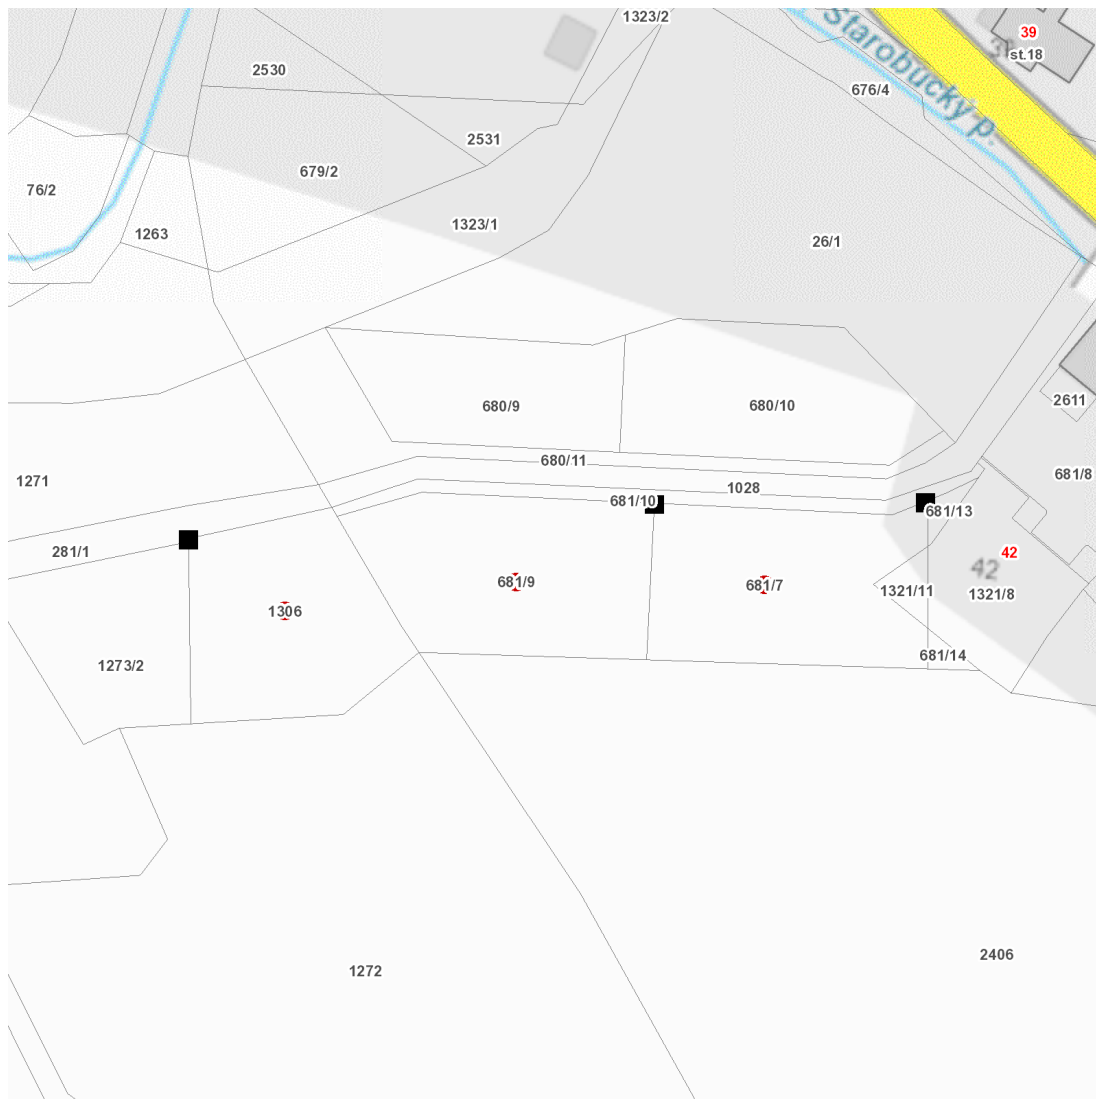

dne **8. 4. 2024** od **7:30** do **14:30** hodin

Plánovaná odstávka zahrnuje tyto lokality:

kat. území **Dolní Staré Buky** (kód **754137**): parcelní č. 1306

kat. území **Prostřední Staré Buky** (kód **754161**): parcelní č. 681/7, 681/9

dne 8. 4. 2024 od 7:30 do 14:30 hodin**Orientační mapový podklad odstávkou dotčených lokalit****VYSVĚTLIVKY**

- – adresy dotčené odstávkou elektřiny
- – místa připojení k elektrické síti dotčená odstávkou

INFORMACE ZASLÁNA

IDDS: eiu6b6 (OBEC STARÉ BUKY)