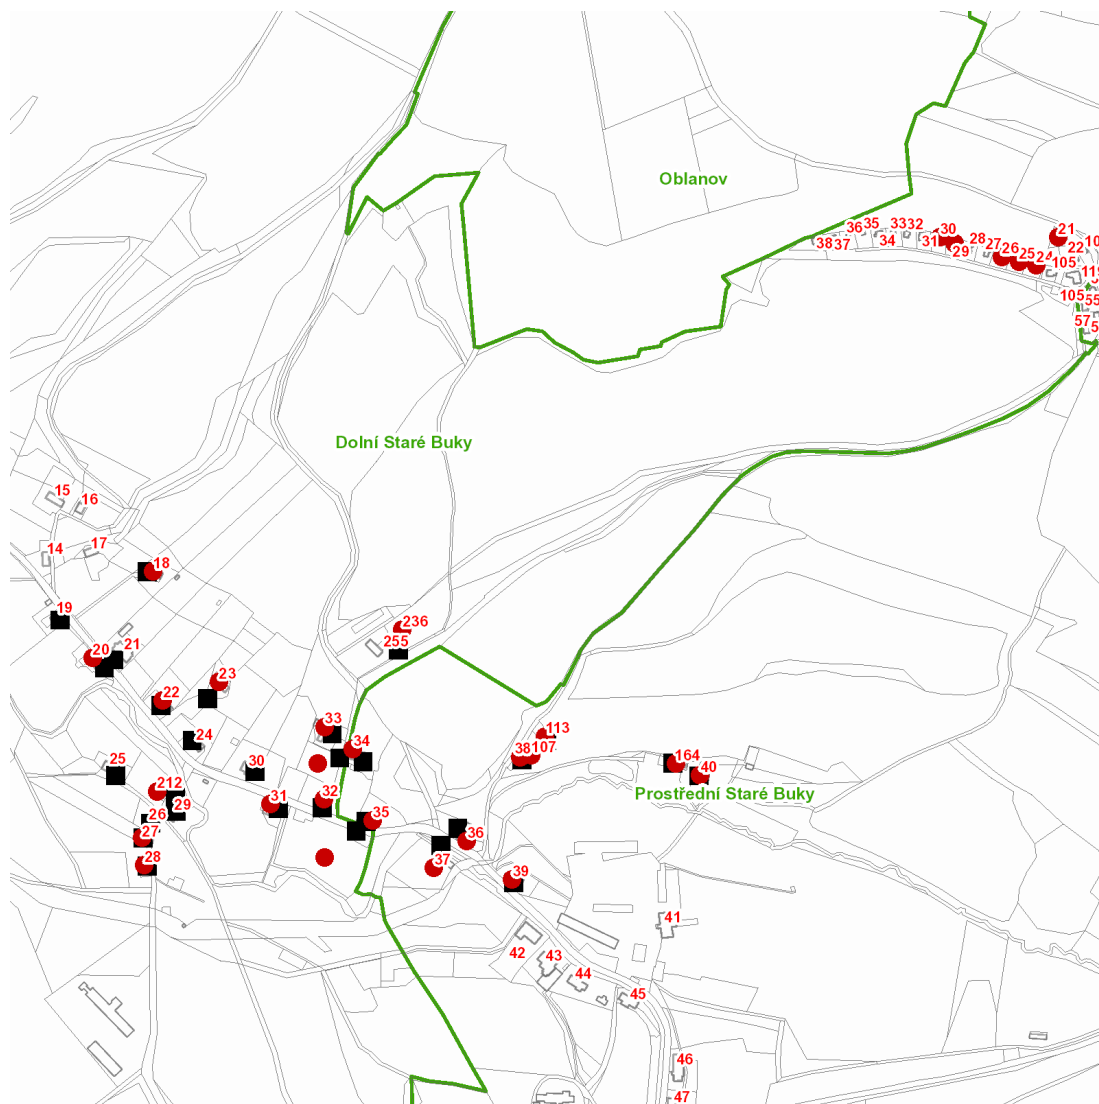

dne **22. 6. 2021** od **7:30** do **15:30** hodin

---

**Plánovaná odstávka zahrnuje tyto lokality:****Staré Buky (okres Trutnov)**část obce **Dolní Staré Buky**

č. p. 18, 20, 22, 23, 27, 28, 31, 32, 33, 212, 236

č. ev. 21, 24, 25, 26, 29, 30

kat. území **Dolní Staré Buky** (kód **754137**): parcelní č. 74/1, 76/1část obce **Prostřední Staré Buky**

č. p. 34-40, 164

č. ev. 107, 113

---

**UPOZORNĚNÍ**

**Dotčené zařízení distribuční soustavy je nutné i v době odstávky považovat za zařízení pod napětím**, a proto vás žádáme o dodržení všech zásad bezpečnosti a provedení opatření potřebných k zamezení případných škod na zdraví a majetku. | Provozovatelé výroben elektřiny jsou povinni zajistit přerušení dodávky elektřiny z výroby do vypnutého úseku distribuční soustavy.

dne **22. 6. 2021** od **7:30** do **15:30** hodin**Orientační mapový podklad odstávkou dotčených lokalit****VYSVĚTLIVKY**

- – adresy dotčené odstávkou elektřiny
- – místa připojení k elektrické síti dotčená odstávkou

**INFORMACE ZASLÁNA**

IDDS: eiu6b6 (OBEC STARÉ BUKY)