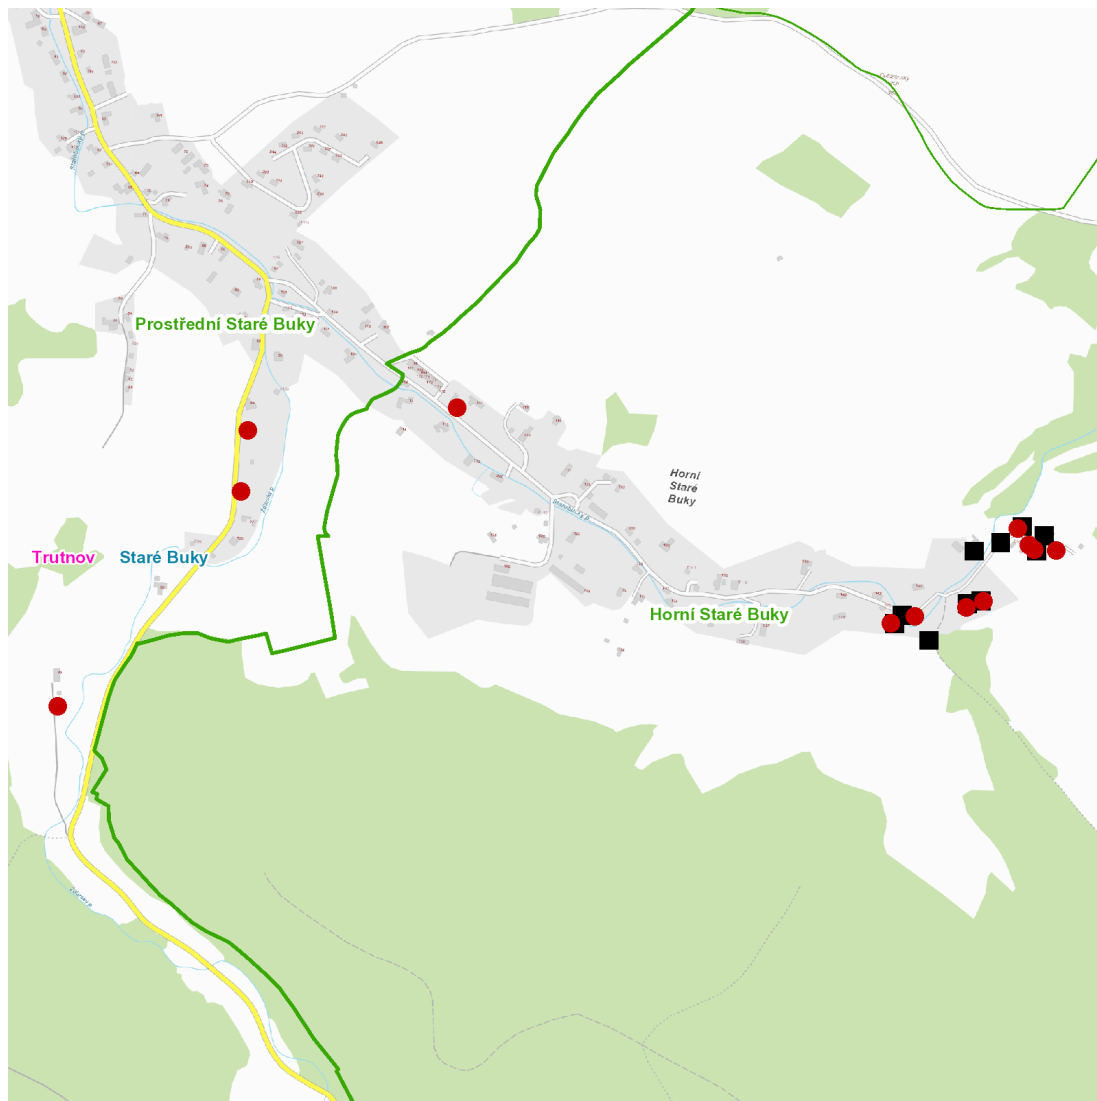

dne **12. 7. 2022** od **7:30** do **17:30** hodin

Plánovaná odstávka zahrnuje tyto lokality:**Staré Buky (okres Trutnov)**část obce **Horní Staré Buky**

č. p. 144, 145, 147, 148, 149, 150, 180

č. ev. 98, 99

část obce **Prostřední Staré Buky**

č. p. 95, 96, 100

UPOZORNĚNÍ

Dotčené zařízení distribuční soustavy je nutné i v době odstávky považovat za zařízení pod napětím, a proto vás žádáme o dodržení všech zásad bezpečnosti a provedení opatření potřebných k zamezení případných škod na zdraví a majetku. | Provozovatelé výroben elektřiny jsou povinni zajistit přerušení dodávky elektřiny z výroby do vypnutého úseku distribuční soustavy.

dne 12. 7. 2022 od 7:30 do 17:30 hodin**Orientační mapový podklad odstávkou dotčených lokalit****VYSVĚTLIVKY**

- – adresy dotčené odstávkou elektřiny
- – místa připojení k elektrické síti dotčená odstávkou

INFORMACE ZASLÁNA

IDDS: eiu6b6 (OBEC STARÉ BUKY)